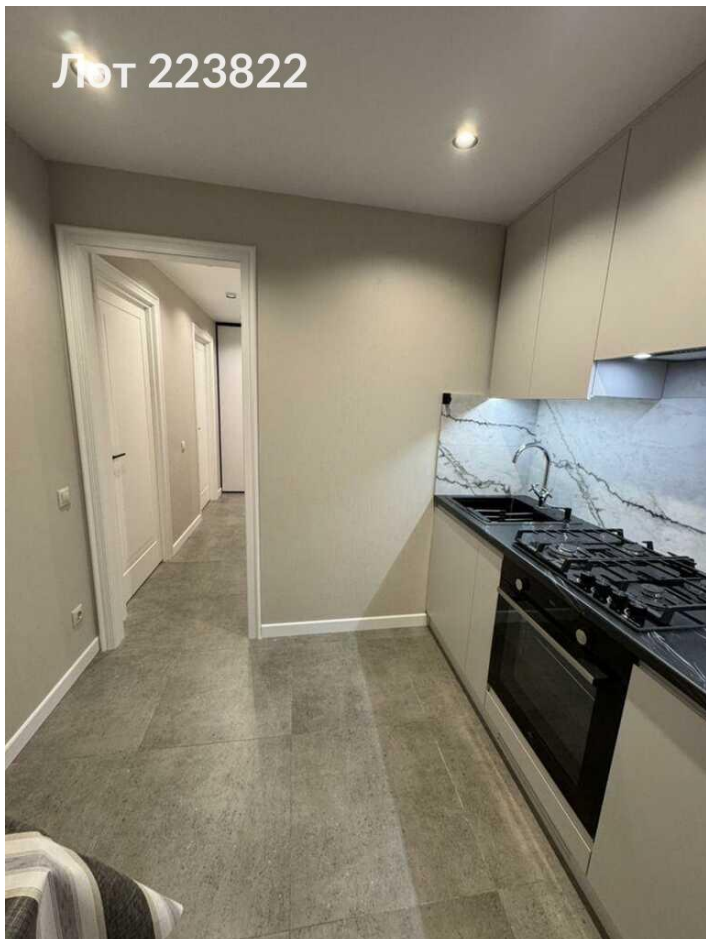

Лот 223822

Лот 223822

Лот 223822