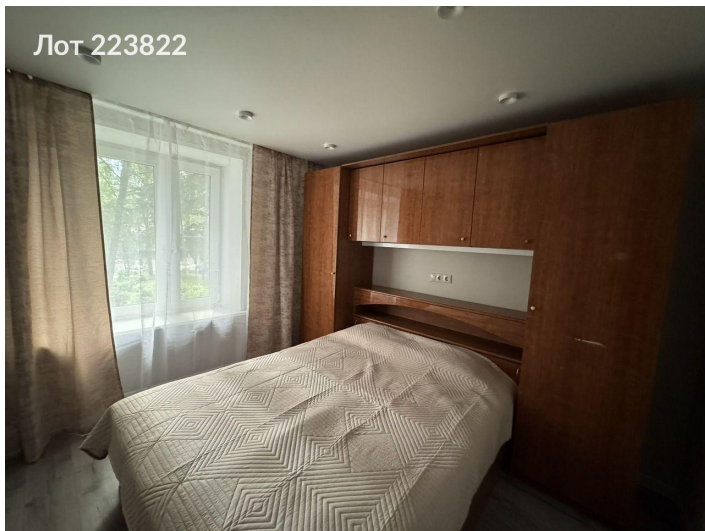

Лот 223822

Лот 223822

Лот 223822