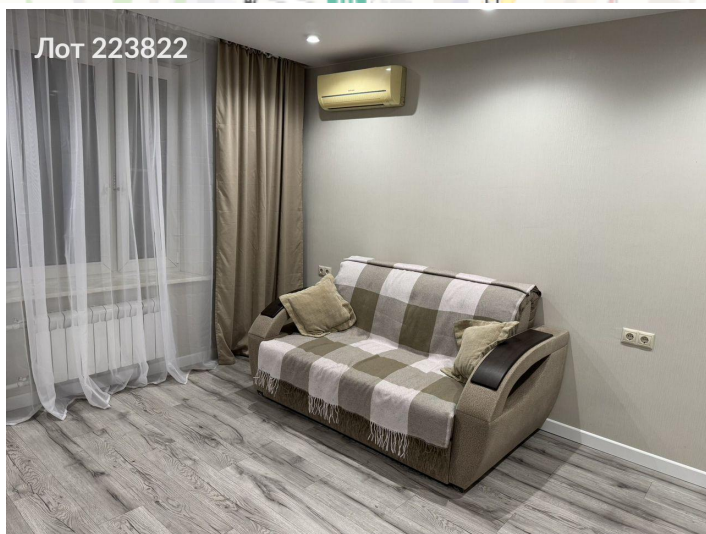

Комиссионные агентства 50 %

Тип сделки	Аренда	Комнат в сделке	2
Тип недвижимости	Жилая	Встроенная техника	Да
Подтип	Квартира	Пассажирских лифтов	2
Кухня	7 м ²	Мебель	Да
Метро	Новогиреево	На кухне	Да
Путь до метро	Пешком	Стир.машина	Да
Время до метро	4 мин.	Холодильник	Да
Этаж	2	Телевизор	Да
Этажей	14	С детьми	Нет
Количество комнат	2	С животными	Нет
Комнаты	10-14 м ²	Лоджия	1
Площадь комнат	24 м ²	Совмещенный санузел	1
Общая площадь	40 м ²	Ванная	Да
Предоплата	1 месяц	Кондиционер	Да
Залог	80000 руб.	Мусоропровод	Да
Срок аренды	длительный срок	Тип дома	Блочный
Тип парковки	Наземная	Вид из окон	Двор
Ремонт	Евро	Добавлено	2025-12-22 13:25:45