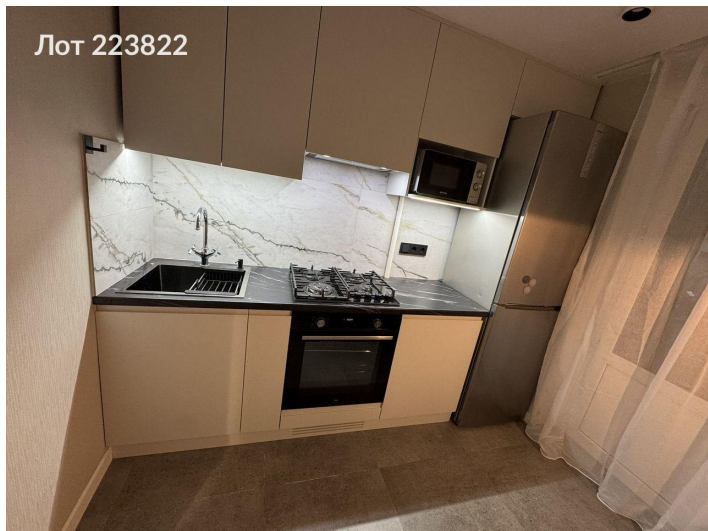

Лот 223822

Лот 223822

Лот 223822