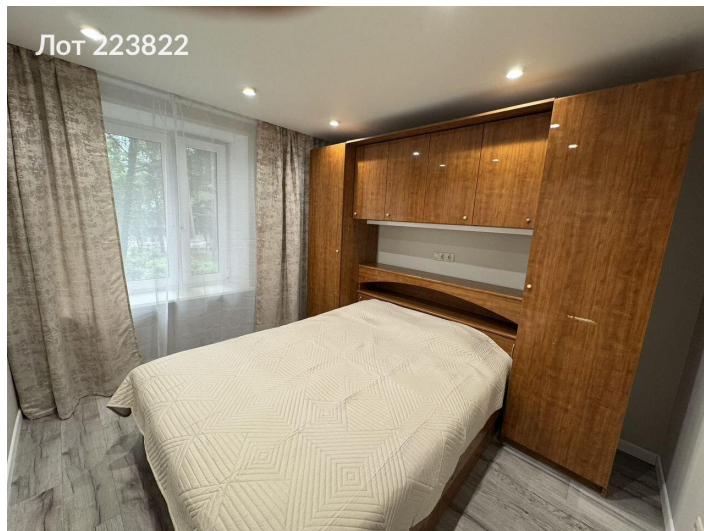

Лот 223822

Лот 223822